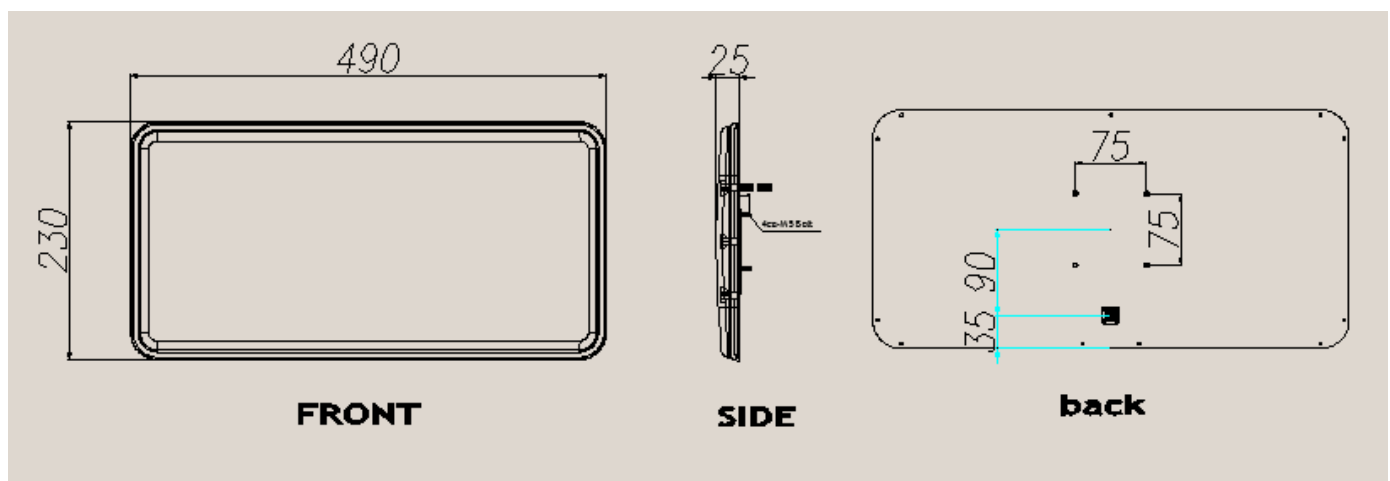

ANT-5025

AIR PATCH Antenna

ANT-5025는 다중 인식이 뛰어난 안테나로 전체 주파수 대역에서 최대 효율성 및 성능을 자랑합니다.

사용 분야
의류 컨베이어

Antenna Spec

Frequency	920 MHz
Polarization	RHCP
Dimension	490 x 230 x 25 mm
Band Width (MHz)	100 typ.
Beam Width (Deg.)	Horizontal : 30, Vertical : 60 typ.
Input Impedance	50ohm
VSWR	1.5 : 1 max.

Dimension

Radiation Patterns

No.	Freq.	Cut#1($\varphi=0$)		Null	BW	F/B R.	SLLL3	SLLL2	SLLL1	SLLR1	SLLR2	SLLR3										
		Avg.	Peak																			
		[dB]	[deg]	[dB]	[deg]	[deg]	[dB]	[deg]	[dB]	[deg]	[dB]	[deg]										
1	0.902	1.82	11.34	181.00	-25.20	150.00	31.64	0.00	181.00	999.00	999.00	999.00	999.00	-12.35	121.00	-10.37	238.00	999.00	999.00	999.00	999.00	
5	0.910	2.05	11.51	181.00	-23.51	149.00	31.49	0.00	181.00	999.00	999.00	999.00	999.00	-11.87	122.00	-10.05	239.00	999.00	999.00	999.00	999.00	999.00
6	0.912	2.01	11.47	180.00	-23.59	149.00	31.38	0.00	180.00	999.00	999.00	999.00	999.00	-11.75	121.00	-10.01	238.00	999.00	999.00	999.00	999.00	999.00
7	0.914	2.00	11.46	180.00	-24.02	-146.00	31.30	0.00	180.00	999.00	999.00	999.00	999.00	-11.64	122.00	-9.96	238.00	999.00	999.00	999.00	999.00	999.00
9	0.918	2.13	11.56	180.00	-25.12	-146.00	31.20	0.00	180.00	999.00	999.00	999.00	999.00	-11.35	121.00	-9.83	239.00	999.00	999.00	999.00	999.00	999.00
10	0.920	2.18	11.61	180.00	-25.79	-146.00	31.12	0.00	180.00	999.00	999.00	999.00	999.00	-11.22	121.00	-9.78	238.00	999.00	999.00	999.00	999.00	999.00
12	0.924	2.12	11.52	180.00	-28.27	-146.00	31.01	0.00	180.00	999.00	999.00	999.00	999.00	-10.96	121.00	-9.62	239.00	999.00	999.00	999.00	999.00	999.00
14	0.928	1.99	11.35	180.00	-32.16	-147.00	30.93	0.00	180.00	999.00	999.00	999.00	999.00	-10.72	121.00	-9.45	239.00	999.00	999.00	999.00	999.00	999.00